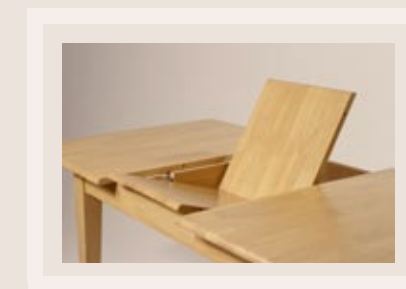

Klappmechanik bei Tisch V und Tisch VI